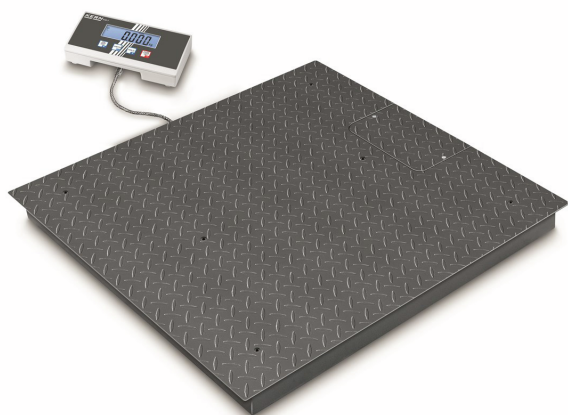

KERN BIC 1T-4S

KERN

Vloerweegschaal met hoge resolutie met 2×3000 [d] en uitstekende prijs-kwaliteit-verhouding

Categorie

Merk	KERN
Productcategorie	Industrieweegschaale
Productgroep	Vloerweegschaal
Productfamilie	BIC

Meetsysteem

Bauart der Waage	Multibereik-weegschaal
Aantal weegbereiken	2
Weegsysteem	Rekmeetstrip
Weegbereik [Max]	600 kg; 1500 kg
Afreesbaarheid [d]	0,2 kg; 0,5 kg
Resolutie	3.000, 3.000
Linearisatie	± 0,6 kg; 1,5 kg
Reproduceerbaarheid	0,2 kg; 0,5 kg
Tarrabereik	-1500 kg
Vooraf ingestelde eenheid	kg
Eenheden	kg lb
Justermogelijkheden	Justering met extern gewicht
Aanbevolen justergewicht	1500 kg (M1)
Inslingertijd	2 s
Opwarmtijd	10 min; 10 min
Excentrische belasting bij 1/3 [Max]	1 kg; 2,5 kg
Maximale kruip (15 minuten)	2 kg
Maximale kruip (30 minuten)	4 kg
Weegcel type	KELI SQB
Weegcel - verbinding	4-draads

Approval

CE-teken	✓
----------	---

Scherm

Type display	LCD
Scherm type	LCD
Scherm achtergrondverlichting	✓
Scherm cijferhoogte	25 mm

Ontwerp

Afmetingen (B×D×H)	1200×1000×108 mm
Afmetingen afleesinrichting (B×D×H)	235×114×51 mm
Afmetingen weegplateau (B×D×H)	1000×1000×108 mm
Materiaal	staal, gelakt
Materiaal displaybehuizing	Kunststoffen
Materiaal weegoppervlak	staal met poedercoating
Materiaal plateau	staal, gepoedercoat
Afmetingen weegoppervlak (B×D)	1000×1000 mm
Kabellengte	5 m
Afreesinrichting kabellengte	5 m
Toegestane afleesinrichting-kabellengte [Max]	15 m
Materiaal meetcel(len)	staal
Meetcellen - aantal	4
Stelschroeven verstelbaar	✓

KERN BIC 1T-4S

Vloerweegschaal met hoge resolutie met 2×3000 [d] en uitstekende prijs-kwaliteit-verhouding

Plug-in voedingseenheid / adapter voor landen - optioneel	EURO AUS UK US
Batterij	4×1.5 V AA
Type batterij/accu	Alkali(-mangaan)
Batterijaansluiting	Pad + Veer
Batterij oplaadtijd	60 h